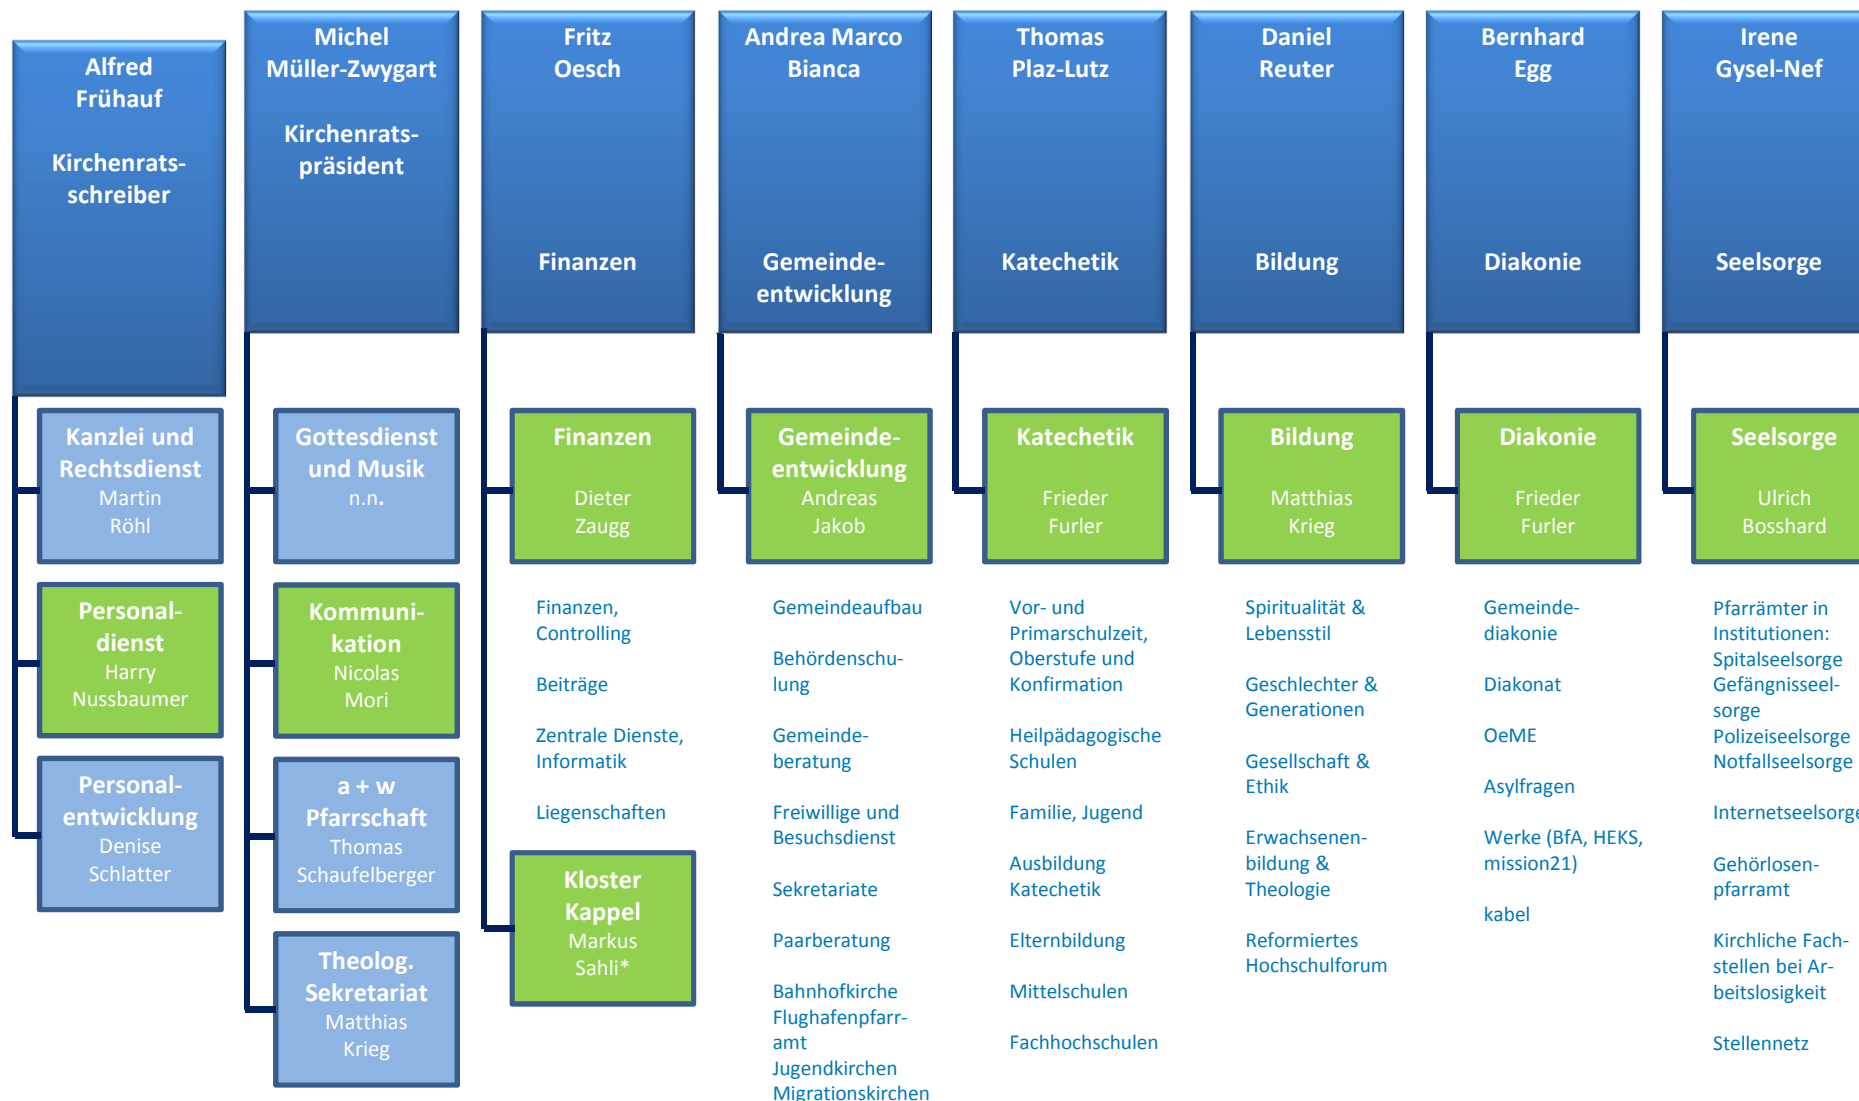

Kirchenrat und Leitung GKD

Legende:

Kirchenrat

Leitungskonvent
Leitung: Kirchenratsschreiber

Dienst- und Fachbereiche

*M. Sahli nimmt ex aequo mit Jürgen Barth für Kappel Einsitz im Leitungskonvent, Präsenz wird aufgrund thematischer Nähe häufiger durch ihn wahrgenommen.